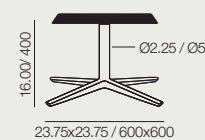

Medida máxima de sobre
800x800 / Ø900

BM 4709
Earth Brown
Marrón Tierra

White
Blanco

Matte Black
Negro Mate

Maximum table top
27.50x27.50 / Ø31.50

Medida máxima de sobre
700x700 / Ø800

BM 4711
Earth Brown
Marrón Tierra

White
Blanco

Matte Black
Negro Mate

Maximum table top
43.25 x43.25 / Ø47.25

Medida máxima de sobre
1.100x1.100 / Ø1.200

BM 4713
Earth Brown
Marrón Tierra

Aluminum finish
Acabado aluminio

Aluminum finish
Acabado aluminio

Aluminum finish
Acabado aluminio

White
Blanco

Matte Black
Negro Mate

Maximum table top
43.25 x43.25 / Ø47.25

Medida máxima de sobre
1.100x1.100 / Ø1.200

BM 4715
Earth Brown
Marrón Tierra

White
Blanco

Matte Black
Negro Mate

Maximum table top
43.25 x43.25 / Ø47.25

Medida máxima de sobre
1.100x1.100 / Ø1.200

BM 4717
Earth Brown
Marrón Tierra

White
Blanco

Matte Black
Negro Mate

Maximum table top
31.50x31.50 / Ø35.50

Medida máxima de sobre
800x800 / Ø900