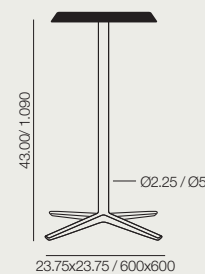

Medida máxima de sobre
800x800 / Ø900

BM 4709
Earth Brown
Marrón Tierra

White
Blanco

Matte Black
Negro Mate

Maximum table top
27.50x27.50 / Ø31.50

Medida máxima de sobre
700x700 / Ø800

BM 4711
Earth Brown
Marrón Tierra

White
Blanco

Matte Black
Negro Mate

Maximum table top
43.25 x43.25 / Ø47.25

Medida máxima de sobre
1.100x1.100 / Ø1.200

BM 4713
Earth Brown
Marrón Tierra

Aluminum finish
Acabado aluminio

Aluminum finish
Acabado aluminio

Aluminum finish
Acabado aluminio

White
Blanco

Matte Black
Negro Mate

Maximum table top
43.25 x43.25 / Ø47.25

Medida máxima de sobre
1.100x1.100 / Ø1.200

BM 4715
Earth Brown
Marrón Tierra

White
Blanco

Matte Black
Negro Mate

Maximum table top
43.25 x43.25 / Ø47.25

Medida máxima de sobre
1.100x1.100 / Ø1.200

BM 4717
Earth Brown
Marrón Tierra

White
Blanco

Matte Black
Negro Mate

Maximum table top
31.50x31.50 / Ø35.50

Medida máxima de sobre
800x800 / Ø900