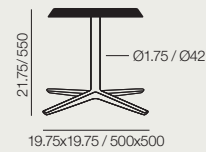

Maximum table top
31.50x31.50 / Ø35.50

Medida máxima de sobre
800x800 / Ø900

BM 4704
Earth Brown
Marrón Tierra

Aluminum finish
Acabado aluminio

Aluminum finish
Acabado aluminio

Aluminum finish
Acabado aluminio

White
Blanco

Matte Black
Negro Mate

Maximum table top
31.50x31.50 / Ø35.50

Medida máxima de sobre
800x800 / Ø900

BM 4707
Earth Brown
Marrón Tierra

White
Blanco

Matte Black
Negro Mate

Maximum table top
31.50x31.50 / Ø35.50

Medida máxima de sobre
800x800 / Ø900

BM 4709
Earth Brown
Marrón Tierra

White
Blanco

Matte Black
Negro Mate

Maximum table top
27.50x27.50 / Ø31.50

Medida máxima de sobre
700x700 / Ø800

BM 4711
Earth Brown
Marrón Tierra

White
Blanco

Matte Black
Negro Mate

Maximum table top
43.25 x43.25 / Ø47.25

Medida máxima de sobre
1.100x1.100 / Ø1.200

BM 4713
Earth Brown
Marrón Tierra

Aluminum finish
Acabado aluminio

Aluminum finish
Acabado aluminio