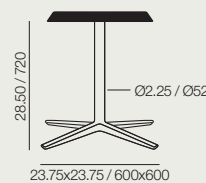

White
Blanco

Matte Black
Negro Mate

Maximum table top
31.50x31.50 / Ø35.50

Medida máxima de sobre
800x800 / Ø900

BM 4707
Earth Brown
Marrón Tierra

White
Blanco

Matte Black
Negro Mate

Maximum table top
31.50x31.50 / Ø35.50

Medida máxima de sobre
800x800 / Ø900

BM 4709
Earth Brown
Marrón Tierra

White
Blanco

Matte Black
Negro Mate

Maximum table top
27.50x27.50 / Ø31.50

Medida máxima de sobre
700x700 / Ø800

BM 4711
Earth Brown
Marrón Tierra

White
Blanco

Matte Black
Negro Mate

Maximum table top
43.25 x43.25 / Ø47.25

Medida máxima de sobre
1.100x1.100 / Ø1.200

BM 4713
Earth Brown
Marrón Tierra

Aluminum finish
Acabado aluminio

Aluminum finish
Acabado aluminio

Aluminum finish
Acabado aluminio

White
Blanco

Matte Black
Negro Mate

Maximum table top
43.25 x43.25 / Ø47.25

Medida máxima de sobre
1.100x1.100 / Ø1.200

BM 4715
Earth Brown
Marrón Tierra

White
Blanco

Matte Black
Negro Mate