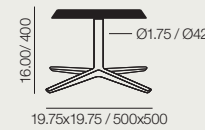

Maximum table top
31.50x31.50 / Ø35.50

Medida máxima de sobre
800x800 / Ø900

BM 4704
Earth Brown
Marrón Tierra

Aluminum finish
Acabado aluminio

Aluminum finish
Acabado aluminio

Aluminum finish
Acabado aluminio

White
Blanco

Matte Black
Negro Mate

Maximum table top
31.50x31.50 / Ø35.50

Medida máxima de sobre
800x800 / Ø900

BM 4707
Earth Brown
Marrón Tierra

White
Blanco

Matte Black
Negro Mate

Maximum table top
31.50x31.50 / Ø35.50

Medida máxima de sobre
800x800 / Ø900

BM 4709
Earth Brown
Marrón Tierra

White
Blanco

Matte Black
Negro Mate

Maximum table top
27.50x27.50 / Ø31.50

Medida máxima de sobre
700x700 / Ø800

BM 4711
Earth Brown
Marrón Tierra

White
Blanco

Matte Black
Negro Mate

Maximum table top
43.25 x43.25 / Ø47.25

Medida máxima de sobre
1.100x1.100 / Ø1.200

BM 4713
Earth Brown
Marrón Tierra

Aluminum finish
Acabado aluminio

Aluminum finish
Acabado aluminio