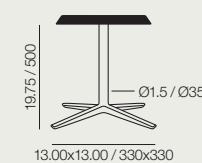

Medida sobre elipse
450x450

Table top
Sobre
Compacto HPL

ME 6780
Earth Brown
Marrón Tierra

White
Blanco

Matte Black
Negro Mate

Top measures
Ø19.75

Medida sobre
Ø500

Table top
Sobre
Compacto HPL

ME 6785
Earth Brown
Marrón Tierra

White
Blanco

Matte Black
Negro Mate

Top measures
17.75x17.75

Medida sobre
450x450

Table top
Sobre
Compacto HPL

Aluminum finish
Acabado aluminio

Aluminum finish
Acabado aluminio

Aluminum finish
Acabado aluminio

ME 6790
Earth Brown
Marrón Tierra

White
Blanco

Matte Black
Negro Mate

Top measures ellipse
17.75x17.75

Medida sobre elipse
450x450

Table top
Sobre
Compacto HPL

ME 6795
Earth Brown
Marrón Tierra