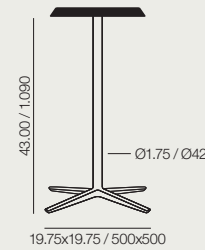

Maximum table top
31.50x31.50 / Ø35.50

Medida máxima de sobre
800x800 / Ø900

BM 4704
Earth Brown
Marrón Tierra

Aluminum finish
Acabado aluminio

Aluminum finish
Acabado aluminio

Aluminum finish
Acabado aluminio

White
Blanco

Matte Black
Negro Mate

Maximum table top
31.50x31.50 / Ø35.50

Medida máxima de sobre
800x800 / Ø900

BM 4707
Earth Brown
Marrón Tierra

White
Blanco

Matte Black
Negro Mate

Maximum table top
31.50x31.50 / Ø35.50

Medida máxima de sobre
800x800 / Ø900

BM 4709
Earth Brown
Marrón Tierra

White
Blanco

Matte Black
Negro Mate

Maximum table top
27.50x27.50 / Ø31.50

Medida máxima de sobre
700x700 / Ø800

BM 4711
Earth Brown
Marrón Tierra

White
Blanco

Matte Black
Negro Mate

Maximum table top
43.25 x43.25 / Ø47.25

Medida máxima de sobre
1.100x1.100 / Ø1.200

BM 4713
Earth Brown
Marrón Tierra

Aluminum finish
Acabado aluminio

Aluminum finish
Acabado aluminio