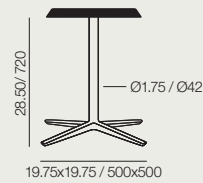

Quattro

Quattro

Quattro

by Lievore Altherr Molina

Injected aluminum four-star base. Available in 2 sizes and 4 heights and offered in Earth Brown, White or Matte Black. Combinable with any model from our outdoor Top Collections.

Maximum table top
31.50x31.50 / Ø35.50

Medida máxima de sobre
800x800 / Ø900

BM 4704
Earth Brown
Marrón Tierra

Aluminum finish
Acabado aluminio

Aluminum finish
Acabado aluminio

Aluminum finish
Acabado aluminio

White
Blanco

Matte Black
Negro Mate

Maximum table top
31.50x31.50 / Ø35.50

Medida máxima de sobre
800x800 / Ø900

BM 4707
Earth Brown
Marrón Tierra

White
Blanco

Matte Black
Negro Mate

Maximum table top
31.50x31.50 / Ø35.50

Medida máxima de sobre
800x800 / Ø900

BM 4709
Earth Brown
Marrón Tierra

White
Blanco

Matte Black
Negro Mate

Maximum table top
27.50x27.50 / Ø31.50

Medida máxima de sobre
700x700 / Ø800

BM 4711
Earth Brown
Marrón Tierra