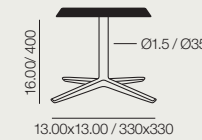

Top measures
17.75x17.75

Medida sobre
450x450

Table top
Sobre
Compacto HPL

Aluminum finish
Acabado aluminio

Aluminum finish
Acabado aluminio

Aluminum finish
Acabado aluminio

ME 6775
Earth Brown
Marrón Tierra

White
Blanco

Matte Black
Negro Mate