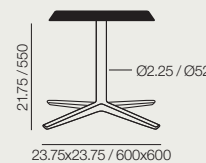

Medida máxima de sobre
800x800 / Ø900

BM 4709
Earth Brown
Marrón Tierra

White
Blanco

Matte Black
Negro Mate

Maximum table top
27.50x27.50 / Ø31.50

Medida máxima de sobre
700x700 / Ø800

BM 4711
Earth Brown
Marrón Tierra

White
Blanco

Matte Black
Negro Mate

Maximum table top
43.25 x43.25 / Ø47.25

Medida máxima de sobre
1.100x1.100 / Ø1.200

BM 4713
Earth Brown
Marrón Tierra

Aluminum finish
Acabado aluminio

Aluminum finish
Acabado aluminio

Aluminum finish
Acabado aluminio

White
Blanco

Matte Black
Negro Mate

Maximum table top
43.25 x43.25 / Ø47.25

Medida máxima de sobre
1.100x1.100 / Ø1.200

BM 4715
Earth Brown
Marrón Tierra

White
Blanco

Matte Black
Negro Mate

Maximum table top
43.25 x43.25 / Ø47.25

Medida máxima de sobre
1.100x1.100 / Ø1.200

BM 4717
Earth Brown
Marrón Tierra

White
Blanco

Matte Black
Negro Mate

Maximum table top
31.50x31.50 / Ø35.50

Medida máxima de sobre
800x800 / Ø900