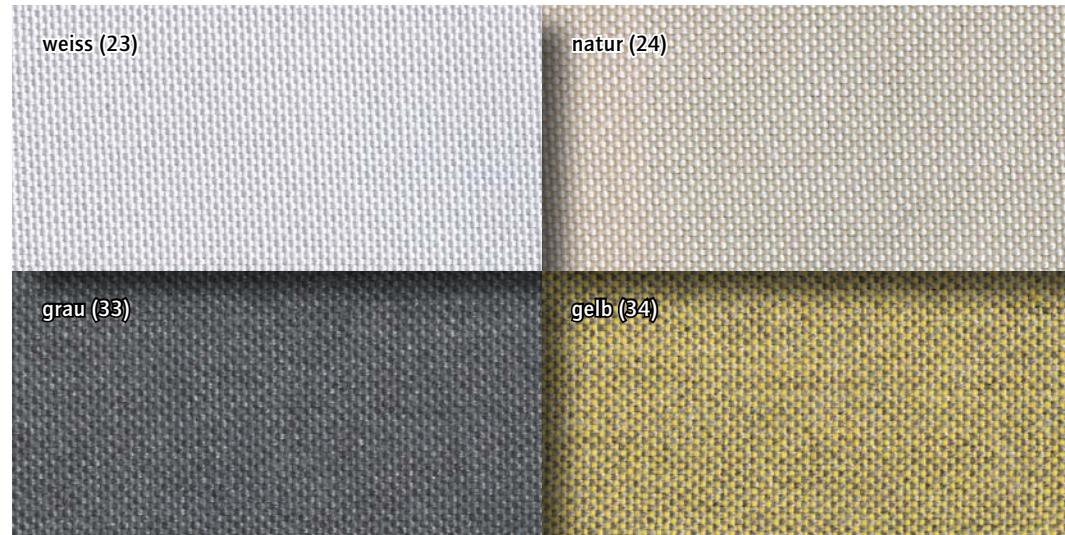

türkis (30)

schlamm (36)

caramel

sahne

CUBIC BEZÜGE

nature

Stoffe

Unsere Polster- und Kissenbezüge werden aus spindüsengefärbten Acryl-Fasern hergestellt, die speziell für den Außeneinsatz ausgelegt sind. Sie haben die Wahl zwischen 10 Dessins.

CUBIC COVERINGS

CUBIC upholstery and cushion covers are manufactured from highly durable Dralon® fabrics or leather. Give free rein to your imagination! We would be glad to realise your ideas.

REVETEMENT CUBIC

Nous fabriquons les revêtements rembourrés ou de coussins en tissus Dralon® résistants ou en cuir. Goûtez à l'inspiration! Nous serons heureux de réaliser vos idées.

Textilien