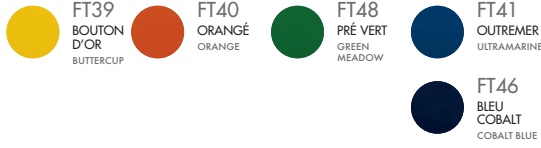

Nuancier Laques Semi-Gloss (SG) & Fine Textured (FT)

Semi-Gloss & Fine Textured Lacquers

NEUTRES NEUTRAL

COLORÉS COLOURFUL

FONCÉS DARK

MÉTALLISÉS METALLIC NEW

OXYDÉS OXIDED

SG : PEINTURE BRILLANTE GLOSSY PAINTING
FT : PEINTURE TEXTURÉE TEXTURED PAINTING

Batyline® Curtains

Nuancier Tissus

Fabrics

SUNBRELLA® (T)

TUVATEXIL® (T)

VINYLE (M)

STAMSKIN ONE (S)

WATERPROOF FABRIC (W)

KVADRAT® (K)

PERENNIALS® (A)

Nuancier Missoni Home

MISSONI HOME® (N)

*PEINTURE À EFFETS - RENDU VARIABLE D'UNE FABRICATION À L'AUTRE.
EFFECTS LACQUER - VARIABLE RENDERING FROM A PRODUCTION TO ANOTHER.

Nuancier Laques Fine Textured

Fine Textured Lacquers

NEUTRES NEUTRAL

COLORÉS COLOURFUL

FONCÉS DARK

MÉTALLISÉS METALLIC

OXYDÉS OXIDED

NEW

Céramique MARUMI