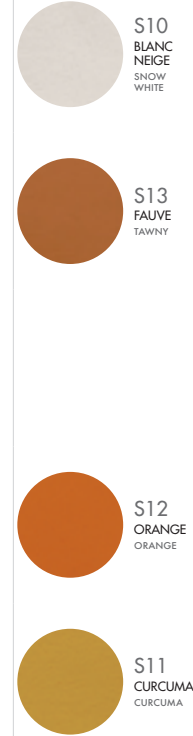

Nuancier Laques Semi-Gloss (SG) & Fine Textured (FT)

Semi-Gloss & Fine Textured Lacquers

NEUTRES NEUTRAL

COLORÉS COLOURFUL

FONCÉS DARK

MÉTALLISÉS METALLIC NEW

OXYDÉS OXIDED

SG : PEINTURE BRILLANTE GLOSSY PAINTING
FT : PEINTURE TEXTURÉE TEXTURED PAINTING

Batyline® Curtains

Nuancier Tissus

Fabrics

SUNBRELLA® (T)

TUVATEXIL® (T)

VINYLE (M)

STAMSKIN ONE (S)

WATERPROOF FABRIC (W)

KVADRAT® (K)

PERENNIALS® (A)

Nuancier Missoni Home

MISSONI HOME® (N)

*PEINTURE À EFFETS - RENDU VARIABLE D'UNE FABRICATION À L'AUTRE.
EFFECTS LACQUER - VARIABLE RENDERING FROM A PRODUCTION TO ANOTHER.

Nuancier Laques Fine Textured

Fine Textured Lacquers

NEUTRES NEUTRAL

COLORÉS COLOURFUL

FONCÉS DARK

MÉTALLISÉS METALLIC

OXYDÉS OXIDED

NEW

Céramique MARUMI