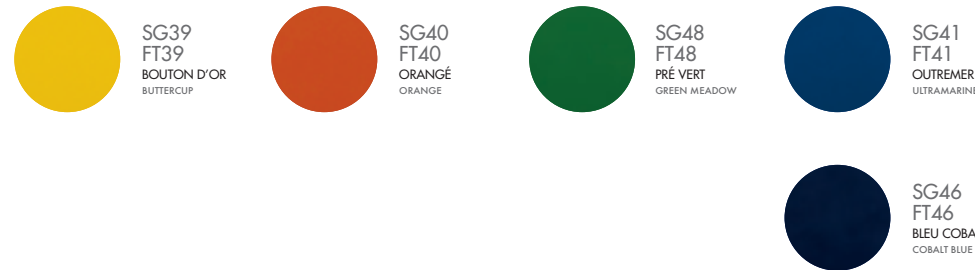

Nuancier Laques Semi-Gloss (SG) & Fine Textured (FT)

Semi-Gloss & Fine Textured Lacquers

NEUTRES NEUTRAL

COLORÉS COLOURFUL

FONCÉS DARK

MÉTALLISÉS METALLIC NEW

OXYDÉS OXIDED

SG : PEINTURE BRILLANTE GLOSSY PAINTING
FT : PEINTURE TEXTURÉE TEXTURED PAINTING