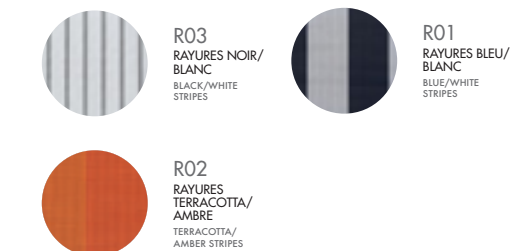

Nuancier Laques Semi-Gloss (SG) & Fine Textured (FT)

Semi-Gloss & Fine Textured Lacquers

NEUTRES NEUTRAL

COLORÉS COLOURFUL

FONCÉS DARK

MÉTALLISÉS METALLIC NEW

OXYDÉS OXIDED

SG : PEINTURE BRILLANTE GLOSSY PAINTING
FT : PEINTURE TEXTURÉE TEXTURED PAINTING

Nuancier Bienvenue Coussinage

Cushioning

SUNBRELLA® (T)

VINYLE (M)

Nuancier Alcantara® outdoor

Alcantara® outdoor

EXCLUSIVITÉ
EGO Paris

Nuancier Voilages Batyline®

Batyline® Curtains

Nuancier Tissus

Fabrics

SUNBRELLA® (T)

TUVATEXIL® (T)

VINYLE (M)

STAMSKIN ONE (S)

WATERPROOF FABRIC (W)

Fine Textured Lacquers

NEUTRES NEUTRAL

COLORÉS COLOURFUL

FONCÉS DARK

MÉTALLISÉS METALLIC

OXYDÉS OXIDED

NEW

Céramique MARUMI