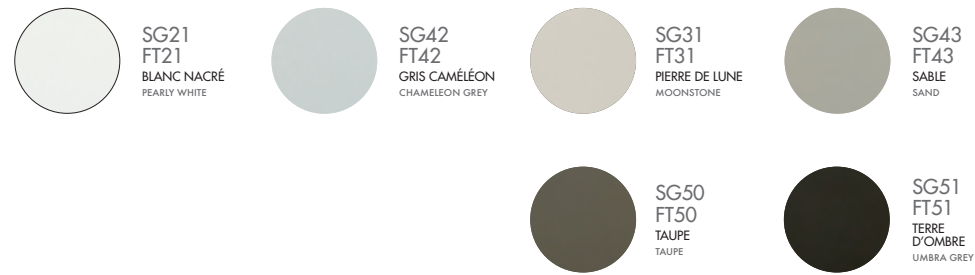

Nuancier Laques Semi-Gloss (SG) & Fine Textured (FT)

Semi-Gloss & Fine Textured Lacquers

NEUTRES NEUTRAL

COLORÉS COLOURFUL

FONCÉS DARK

MÉTALLISÉS METALLIC NEW

OXYDÉS OXIDED

SG : PEINTURE BRILLANTE GLOSSY PAINTING
FT : PEINTURE TEXTURÉE TEXTURED PAINTING

Batyline® Curtains

Nuancier Tissus

Fabrics

SUNBRELLA® (T)

TUVATEXIL® (T)

VINYLE (M)

STAMSKIN ONE (S)

WATERPROOF FABRIC (W)