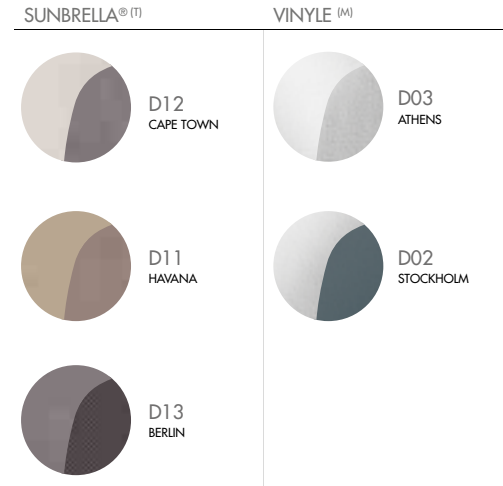

Laques structures / Lacquer frame colours

Toutes collections

All collections

NEUTRES NEUTRAL

MÉTALLISÉS METALLIC

COLORÉS COLOURFUL

FONCÉS DARK

*PEINTURE À EFFETS - RENDU VARIABLE D'UNE FABRICATION À L'AUTRE.
EFFECTS LACQUER - VARIABLE RENDERING FROM A PRODUCTION TO ANOTHER.

Tissus / Fabrics

Collection Bienvenue

Bienvenue collection