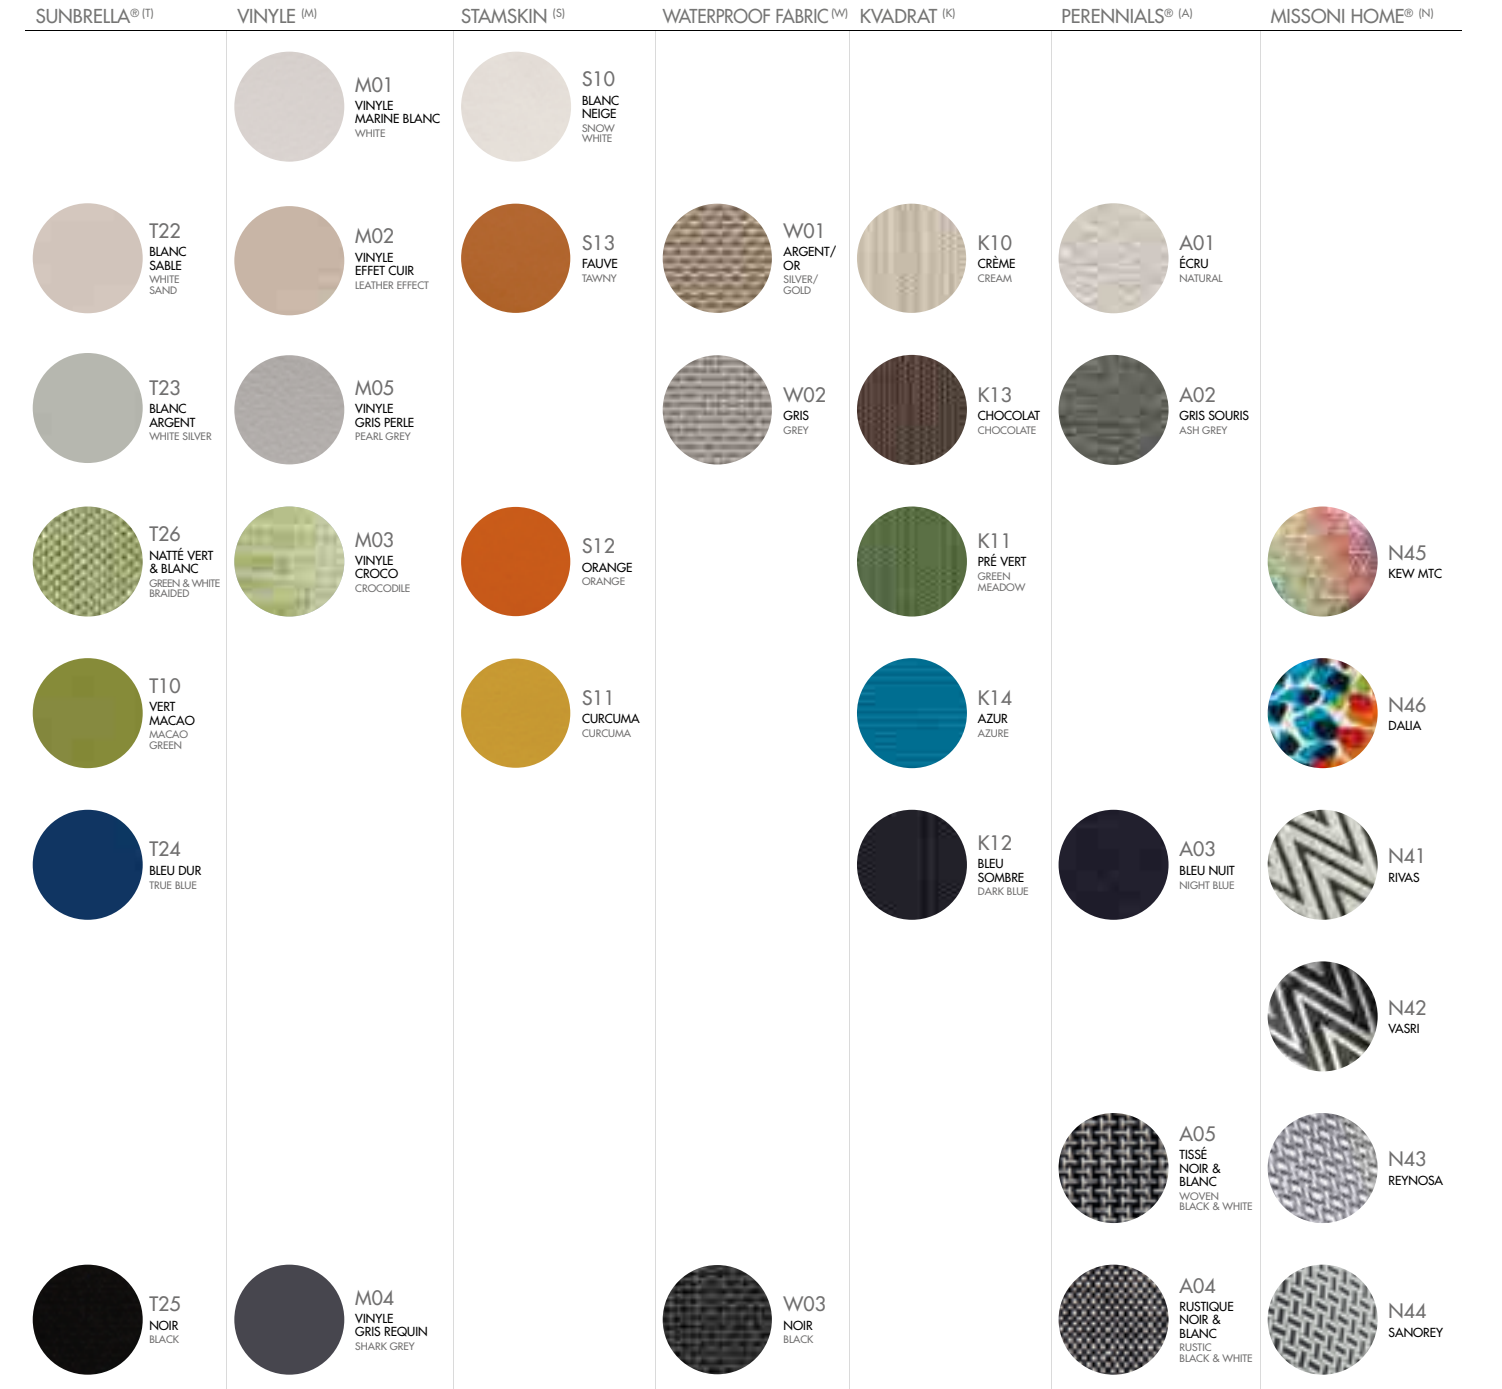

Tissus / Fabrics

Toutes collections sauf Bienvenue

All collections except Bienvenue

*PEINTURE À EFFETS - RENDU VARIABLE D'UNE FABRICATION À L'AUTRE.
EFFECTS LACQUER - VARIABLE RENDERING FROM A PRODUCTION TO ANOTHER.