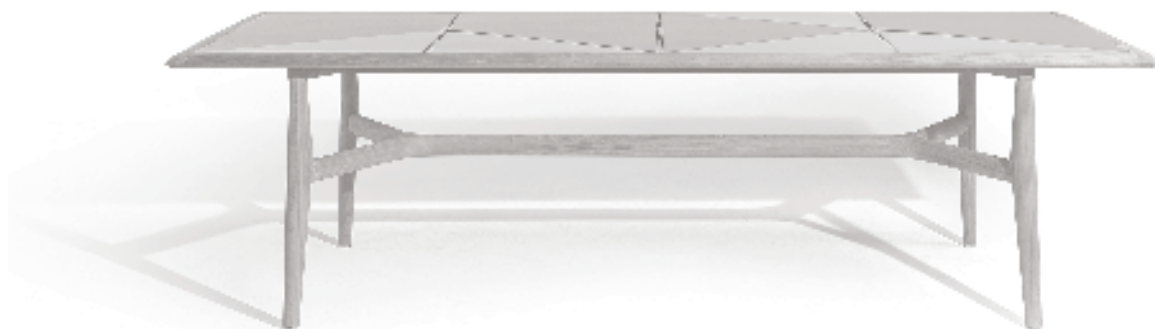

The Secret Garden — Roberto Lazzeroni — 2021

Table 260×110 h75 / Tisch 260×110 h75

The Secret Garden évoque les beautés cachées des sens et de l'intériorité. Il rappelle un lieu privé, intime et réservé. Un lieu réputé où l'on savoure, à travers le confort, le luxe du temps. Roberto Lazzeroni propose une collection caractérisée par l'élégance et le souci du détail, qui dessine un trait d'union entre le design scandinave, les aurores du mobilier design italien et les capacités de fabrication uniques de Poltrona Frau. Réalisée en bois de teck massif dans une finition naturelle, la table se caractérise par des dimensions généreuses et une structure aux sections élancées et organiques, résultat d'une ébénisterie très perfectionnée.

CARACTÉRISTIQUES TECHNIQUES

Structure portante. En teck massif naturel sans traitement de surface. La table dispose d'une structure portante composée de traverses elliptiques et d'un châssis sous-plateau qui sert de support au plateau.

Plateau. Disponible dans deux versions :

- Plateau à lattes en teck massif
- Plateau en grès émaillé

Plateau à lattes. Fabriqué en lattes de teck massif avec cadre périmétral à profil elliptique.

Plateau en grès. Fabriqué en grès émaillé caractérisé par un motif géométrique irrégulier obtenu par la juxtaposition de neuf plaques différentes dans des dégradés clairs/foncés disponibles dans deux variations de couleur. Le plateau est divisé en quatre secteurs séparés par des baguettes en teck espacées de manière à ce que l'eau et l'humidité puissent s'écouler. Il présente un cadre périmétral en teck massif à profil elliptique.

Variantes de couleurs pour le plateau en grès.

- Pale Brown/Deep Brown
- Pale Green/Deep Green

Appuis. Embouts en acier inox brillant dont l'extrémité est en ABS noir.

Détails esthétiques. Une plaque en acier inox brillant portant le logo Poltrona Frau® est appliquée sur une baguette transversale de la structure de la base.