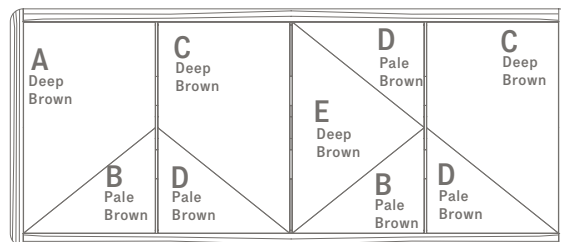

In derselben Kollektion.

- Tisch 180×80 H 63
- Tischchen
- Sessel
- Zweiersofa
- Sessel
- Liege

SPÉCIFICATIONS TECHNIQUES/ TECHNISCHE SPEZIFIKATION

PLATEAU EN GRÈS | DÉTAIL DU SCHÉMA DE COULEURS

TISCHPLATTE AUS STEINZEUG | DETAIL DER FARBGESTALTUNG

BROWN VERSION

GREEN VERSION

5669622

75 / 29 1/2

110 / 43 1/4

260 / 102 1/4

5669626

75 / 29 1/2