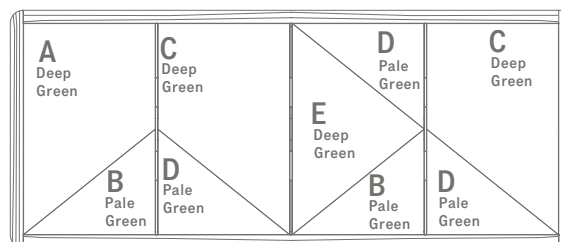

In derselben Kollektion.

- Tisch 180×80 H 63
- Tischchen
- Sessel
- Zweiersofa
- Sessel
- Liege

SPÉCIFICATIONS TECHNIQUES/ TECHNISCHE SPEZIFIKATION

PLATEAU EN GRÈS | DÉTAIL DU SCHÉMA DE COULEURS

TISCHPLATTE AUS STEINZEUG | DETAIL DER FARBGESTALTUNG

BROWN VERSION

GREEN VERSION

5669622

75 / 29 1/2

110 / 43 1/4

260 / 102 1/4

5669626

75 / 29 1/2