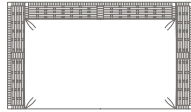

CANAPÉS ET MODULES FREESTANDING OU MODULABLES / SOFAS UND MODULE FREISTEHEND ODER KOMBINIERBAR

CANAPÉS 2 PLACES / ZWEIERSOFAS
CANAPÉS 3 PLACES / DREIERSOFAS
FAUTEUILS MODULABLES / MODULARER SESSEL
CANAPÉS 2 PLACES MODULABLES /
ZWEIERSOFAS ZUM KOMBINIEREN
CANAPÉS 3 PLACES MODULABLES /
DREIERSOFAS ZUM KOMBINIEREN
CHAISE LONGUE / CHAISE LOUNGE

5667211