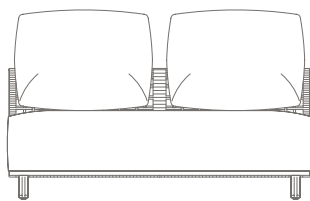

EXEMPLE: Configuration CANAPÉ 2 PLACES SANS ACCOUDOIRS / BEISPIEL: ZWEIERSOFA OHNE ARMLEHNE Konfiguration

OPTION 1  
Suggested  
no. 1 75×50 cm.  
extra cushion

OPTION 2  
Suggested  
no. 2 60×50 cm  
extra cushions