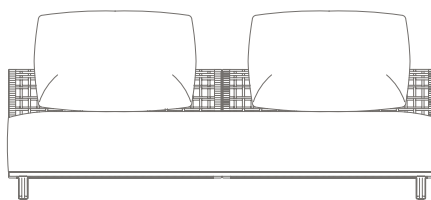

EXEMPLE: Configuration CANAPÉ 3 PLACES SANS ACCOUDOIRS / BEISPIEL: DREIERSOFA OHNE ARMLEHNE Konfiguration

OPTION 1
Suggested
no. 2 75×50 cm.
extra cushions