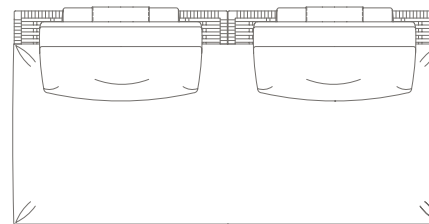

EXEMPLE: Configuration CANAPÉ 3 PLACES SANS ACCOUDOIRS / BEISPIEL: DREIERSOFA OHNE ARMLEHNE Konfiguration

OPTION 1
Suggested
no. 2 75×50 cm.
extra cushions