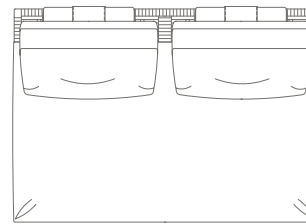

EXEMPLE: Configuration CANAPÉ 2 PLACES SANS ACCOUDOIRS / BEISPIEL: ZWEIERSOFA OHNE ARMLEHNE Konfiguration

OPTION 1  
Suggested  
no. 1 75×50 cm.  
extra cushion

OPTION 2  
Suggested  
no. 2 60×50 cm  
extra cushions