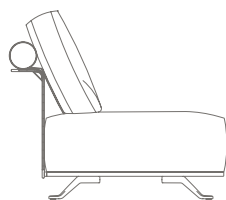

EXEMPLE: Configuration CANAPÉ 3 PLACES SANS ACCOUDOIRS / BEISPIEL: DREIERSOFA OHNE ARMLEHNE Konfiguration

OPTION 1
Suggested
no. 2 75×50 cm.
extra cushions