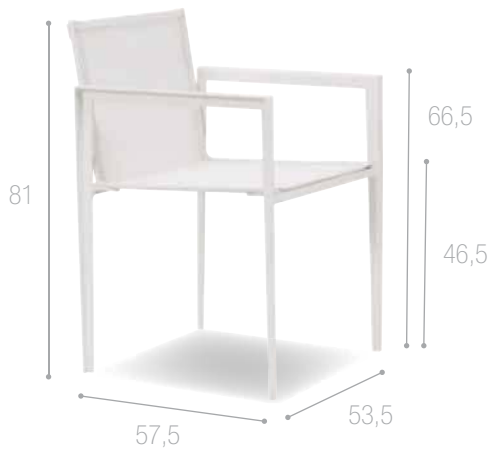

LTL 55 CHAIR

	0,31 m ³
	6,9 Kg
	178, 179, 181

		FRAME	COATED ALUMINUM	COATED ALUMINUM
		SEAT		
BATYLINE		LTL 55 TWUL		
		LTL 55 TSBRU		
			€ 359	€ 359

LTL 55 DIRECTORS CHAIR

	0,1 m ³
	6,1 Kg
	182, 185

		FRAME	COATED ALUMINUM
		SEAT	
BATYLINE		LTL 55 FWUL	
			€ 429

LTL 195 LOUNGER

	0,72 m ³
	33 Kg
	177, 178, 180

		FRAME	COATED ALUMINUM	COATED ALUMINUM
		SEAT		
BATYLINE		LTL 195 TWUL		
		LTL 195 TSBRU		
			€ 999	€ 999
OPTIONAL HEAD CUSHION		PIL LTL HGRWUL	€ 40	PIL LTL HGRBRU € 40

LTL 50 SIDE TABLE

	0,15 m ³
	8 Kg
	177,180

FRAME	COATED ALUMINUM	COATED ALUMINUM
TOP		
GLASS	LTL 50 GWUL	
	€ 319	
TEAK	LTL 50 WWUL	LTL 50 GSPG
	€ 419	€ 319
		LTL 50 WS
		€ 419

LTL 80 TABLE

	0,12 m ³
	29 Kg

LTL 240 TABLE

	0,43 m ³
	86 Kg

FRAME	COATED ALUMINUM	COATED ALUMINUM
TOP		
GLASS	LTL 240 GWUL	
	€ 1.399	
TEAK	LTL 240 WWUL	LTL 240 GSPG
	€ 1.919	€ 1.399
		LTL 240 WS
		€ 1.919