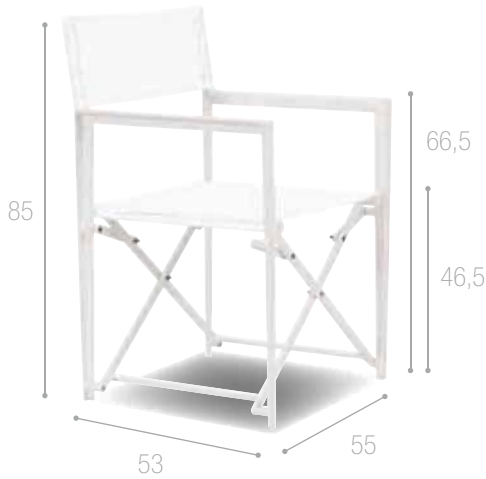

LTL 55 CHAIR

	0,31 m ³
	6,9 Kg
	178, 179, 181

		FRAME	COATED ALUMINUM	COATED ALUMINUM
		SEAT		
BATYLINE		LTL 55 TWUL		
		LTL 55 TSBRU		
			€ 359	€ 359

LTL 55 DIRECTORS CHAIR

	0,1 m ³
	6,1 Kg
	182, 185

		FRAME	COATED ALUMINUM
		SEAT	
BATYLINE		LTL 55 FWUL	
			€ 429

LTL 195 LOUNGER

	0,72 m ³
	33 Kg
	177, 178, 180

		FRAME	COATED ALUMINUM	COATED ALUMINUM
		SEAT		
BATYLINE		LTL 195 TWUL		
		LTL 195 TSBRU		
			€ 999	€ 999
OPTIONAL HEAD CUSHION		PIL LTL HGRWUL	€ 40	PIL LTL HGRBRU € 40

LTL 50 SIDE TABLE

	0,15 m ³
	8 Kg
	177,180

FRAME	COATED ALUMINUM	COATED ALUMINUM
TOP		
GLASS	LTL 50 GWUL	
	€ 319	
TEAK	LTL 50 WWUL	LTL 50 GSPG
	€ 419	€ 319
		LTL 50 WS
		€ 419

LTL 80 TABLE

	0,12 m ³
	29 Kg

LTL 240 TABLE

	0,43 m ³
	86 Kg

FRAME	COATED ALUMINUM	COATED ALUMINUM
TOP		
GLASS	LTL 240 GWUL	
	€ 1.399	
TEAK	LTL 240 WWUL	LTL 240 GSPG
	€ 1.919	€ 1.399
		LTL 240 WS
		€ 1.919