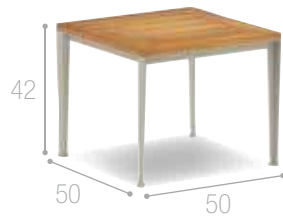

LTL 55 CHAIR

	0,31 m ³
	6,9 Kg
	178, 179, 181

		FRAME	COATED ALUMINUM	COATED ALUMINUM
		SEAT		
BATYLINE		LTL 55 TWUL		
		LTL 55 TSBRU		
			€ 359	€ 359

LTL 55 DIRECTORS CHAIR

	0,1 m ³
	6,1 Kg
	182, 185

		FRAME	COATED ALUMINUM
		SEAT	
BATYLINE		LTL 55 FWUL	
			€ 429

LTL 195 LOUNGER

	0,72 m ³
	33 Kg
	177, 178, 180

		FRAME	COATED ALUMINUM	COATED ALUMINUM
		SEAT		
BATYLINE		LTL 195 TWUL		
		LTL 195 TSBRU		
			€ 999	€ 999
OPTIONAL HEAD CUSHION		PIL LTL HGRWUL	€ 40	PIL LTL HGRBRU € 40

LTL 50 SIDE TABLE

	0,15 m ³
	8 Kg
	177,180

FRAME	COATED ALUMINUM	COATED ALUMINUM
TOP		
GLASS	LTL 50 GWUL	
	€ 319	
TEAK	LTL 50 WWUL	LTL 50 GSPG
	€ 419	€ 319
		LTL 50 WS
		€ 419

LTL 80 TABLE

	0,12 m ³
	29 Kg

FRAME	COATED ALUMINUM	COATED ALUMINUM
TOP		
GLASS	LTL 80 GWUL	
	€ 679	
TEAK	LTL 80 WWUL	LTL 80 GSPG
	€ 839	€ 679
		LTL 80 WS
		€ 839

LTL 180 TABLE

	0,30 m ³
	61 Kg

FRAME	COATED ALUMINUM	COATED ALUMINUM
TOP		
GLASS	LTL 180 GWUL	
	€ 1.049	
TEAK	LTL 180 WWUL	LTL 180 GSPG
	€ 1.359	€ 1.049
		LTL 180 WS
		€ 1.359