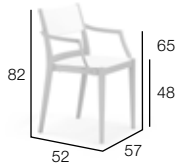

Armchair

Armlehnstuhl
Silla con brazos
Poltrona pranzo
Fauteuil repas
5,7 kg 0,24 m³

Frame: light gray
Seat: chalk
Backrest: chalk
Armrest: light gray

Cover
Husse
Funda
Housse
Housse

235,- €

402101083

135,- €

5640001000