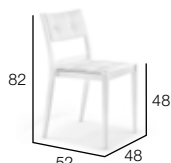

Sidechair

Esstuhl
Silla de comedor
Sedia pranzo
Chaise repas
6,2 kg 0,2 m³

Satin upholstery

Frame: chalk
Seat: satin white
Backrest: satin white

Cover
Husse
Funda
Housse
Housse

395,- €

403003790

135,- €

56400003000