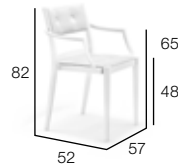

Cover
Husse
Funda
Housse
Housse

395,- €

403003793

135,- €

5640003000

Armchair

Armlehnstuhl
Silla con brazos
Poltrona pranzo
Fauteuil repas
6,4 kg 0,24 m³

**Satin upholstery**