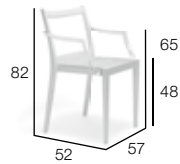

350,- €

402111201

135,- €

56400001000

Armchair

Armlehnstuhl
Silla con brazos
Poltrona pranzo
Fauteuil repas
4,8 kg 0,24 m³

Frame: light gray
Seat: sea bent plywood
Armrest: aluminum

Cover
Husse
Funda
Housse
Housse