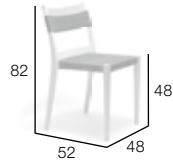

56400003000

Armchair

Armlehnstuhl
Silla con brazos
Poltrona pranzo
Fauteuil repas
4,8 kg 0,24 m³

Frame: chalk
Seat: fiber, color chalk
Backrest: fiber, color chalk and carbon
Armrest: polypropylene, color chalk

Cover
Husse
Funda
Housse
Housse

250,- €

403101516

135,- €

56400001000

Sidechair

Esstuhl
Silla de comedor
Sedia pranzo
Chaise repas
4,2 kg 0,2 m³

Frame: chalk
Seat: fiber, color stone
Backrest: fiber, color stone and chalk