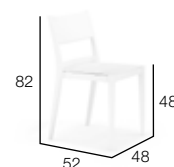

Sidechair

Esstuhl
Silla de comedor
Sedia pranzo
Chaise repas
5,3 kg 0,2 m³

Frame: chalk
Seat: chalk
Backrest: chalk

Cover
Husse
Funda
Housse
Housse

180,- €

403003083

135,- €

56400003000