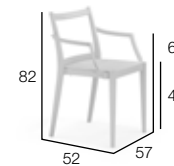

Armchair

Armlehnstuhl
Silla con brazos
Poltrona pranzo
Fauteuil repas
5 kg 0,24 m³

Frame: light gray
Seat: light gray
Armrest: light gray

Cover
Husse
Funda
Housse
Housse

215,- €

402104526

135,- €

56400001000