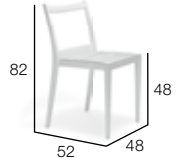

Sidechair

Esstuhl
Silla de comedor
Sedia pranzo
Chaise repas
4,2 kg 0,2 m³