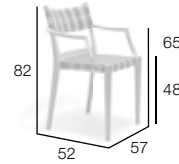

Cover
Husse
Funda
Housse
Housse

220,- €

402003512

135,- €

56400003000

Armchair

Armlehnstuhl
Silla con brazos
Poltrona pranzo
Fauteuil repas
4,8 kg 0,24 m³

Frame: light gray
Seat: fiber, Pattern Europe
Backrest: fiber, Pattern Europe
Armrest: polypropylene, color light gray