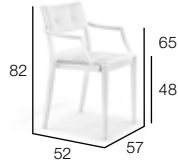

Esstuhl
Silla de comedor
Sedia pranzo
Chaise repas
6,2 kg 0,2 m³

**Satin upholstery**

Frame: chalk
Seat: satin white
Backrest: satin white

Cover
Husse
Funda
Housse
Housse

395,- €

403003790

135,- €

56400003000

Armchair

Armlehnstuhl
Silla con brazos
Poltrona pranzo
Fauteuil repas
6,4 kg 0,24 m³

**Satin upholstery**

Frame: chalk
Seat: satin white
Backrest: satin white
Armrest: polypropylene, color chalk

Cover
Husse
Funda
Housse
Housse