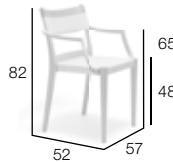

Cover
Husse
Funda
Housse
Housse

195,- €

402003521

135,- €

56400003000

Armchair

Armlehnstuhl
Silla con brazos
Poltrona pranzo
Fauteuil repas
4,8 kg 0,24 m³

Frame: light gray
Seat: fiber, color chalk
Backrest: fiber, color chalk and platinum
Armrest: polypropylene, color light gray