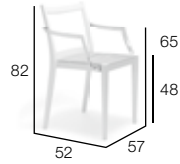

Armchair

Armlehnstuhl
Silla con brazos
Poltrona pranzo
Fauteuil repas
4,8 kg 0,24 m³