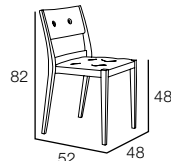

Cover
Husse
Funda
Housse
Housse

565,- €

402201713

135,- €

56400001000

Sidechair

Esstuhl
Silla de comedor
Sedia pranzo
Chaise repas
6,2 kg 0,2 m³

**Man-made leather upholstery**