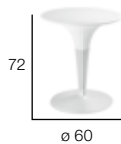

Bistro table

Bistro Tisch
Mesa bistro
Tavolo bistro
Table bistro

ø 60 cm
17,2 kg 0,26 m³

Color: chalk / platinum
Tabletop: porcelain stoneware, color gray
Base: color champagne

Cover
Husse
Funda
Housse
Housse

630,- €
403045000

125,- €
56400045000