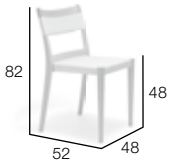

Cover
Husse
Funda
Housse
Housse

250,- €

403101522

135,- €

56400001000

Sidechair

Esstuhl
Silla de comedor
Sedia pranzo
Chaise repas
4,2 kg 0,2 m³

Frame: light gray
Seat: fiber, color chalk
Backrest: fiber, color chalk and platinum