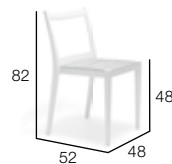

Sidechair

Esstuhl
Silla de comedor
Sedia pranzo
Chaise repas
4,2 kg 0,2 m³

Frame: chalk
Seat: sea bent plywood

Cover
Husse
Funda
Housse
Housse

295,- €

403013201

135,- €

56400003000