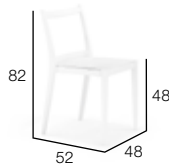

Sidechair

Esstuhl
Silla de comedor
Sedia pranzo
Chaise repas
4,7 kg 0,2 m³

Frame: chalk
Seat: chalk

Cover
Husse
Funda
Housse
Housse

160,- €

403103083

135,- €

56400003000