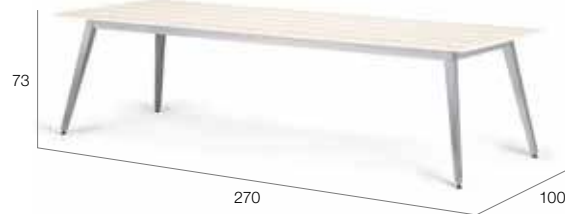

Dining table

Esstisch
Mesa comedor
Tavolo pranzo
Table
100x270 cm
122 kg 1,97 m³

5.950,- €
075067

Cover
Husse
Funda
Housse
Housse

280,- €
56400067000

EN | Legs consist of powder-coated, polished die-cast aluminum. Tabletop structure consists of anodized aluminum frame and powder coated aluminum profiles. Tabletop consists of mineral-composite slats, cut by water jet from world's largest porcelain slabs in this format, produced especially for DEDON. Glazed at 1300°C, slats are pore-free, frost-resistant, insensitive to UV-rays, exceptionally strong and highly resistant to scuffing. Clean with soft cloth and warm water.

DE | Die Beine sind aus pulverbeschichtetem poliertem Druckguss-Aluminium. Die Tischplattenkonstruktion besteht aus einem anodisierten Aluminiumrahmen und pulverbeschichteten Aluminiumprofilen. Die Tischplatte besteht aus Mineralverbund-Leisten, die per Wasserstrahl aus den weltweit größten Porzellanplatten dieser Art geschnitten und speziell für DEDON hergestellt werden. Bei 1300° C glasiert, sind sie porenfrei, frostbeständig, unempfindlich gegenüber UV Strahlen, außergewöhnlich belastbar und sehr widerstandsfähig gegen Kratzer und Abrieb. Verwenden Sie zum Reinigen ein weiches Tuch und warmes Wasser.

ES | Las patas son de aluminio fundido y pulido, con acabado de pintura en polvo. La estructura inferior del tablero se compone de un marco de aluminio anodizado y perfiles de aluminio con revestimiento de pintura en polvo. El tablero está formado por placas de compuesto mineral, cortadas mediante chorro de agua a partir de las placas de porcelana más grandes del mundo en este formato, producidas especialmente para DEDON. Estas placas, vitrificadas a 1300° C, no presentan porosidad, resisten las heladas y los rayos UV, son excepcionalmente duras y altamente resistentes a los arañazos. Limpiar con un paño suave y agua caliente.

IT | Le gambe sono fabbricate in alluminio pressofuso rivestito in polvere e lucidato. La struttura dei piani tavolo presenta una cornice in alluminio anodizzato e profili in alluminio rivestito in polvere. Il piano tavolo è formato da doghe in minerale composito, ottenute per taglio a getto d'acqua dalle più grandi lastre in porcellana, prodotte in esclusiva per DEDON. Smaltate a 1300°C, le lastre sono prive di pori, eccezionalmente robuste, resistenti al gelo, ai raggi UV ed alle scalfitture. Pulire con un panno morbido e acqua tiepida.

FR | Les pieds sont fabriqués en aluminium moulé et poli, puis peints par poudrage. La structure du plateau de table est composée d'un cadre d'aluminium anodisé et de profilés d'aluminium peints par poudrage. Le plateau de table est fait de lattes de composite minéral, découpées au jet hydraulique à partir des dalles de céramique les plus longues existant dans ce format, produites spécialement pour DEDON. Vernies à 1300°C, les lattes sont non-poreuses, résistantes au gel, aux rayons UV et aux rayures, et extrêmement solides. Nettoyer avec un chiffon doux et de l'eau tiède.