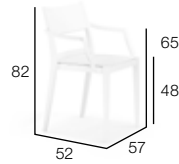

Sidechair

Esstuhl
Silla de comedor
Sedia pranzo
Chaise repas
5,3 kg 0,2 m³

Frame: chalk
Seat: chalk
Backrest: chalk

Cover
Husse
Funda
Housse
Housse

180,- €

403003083

135,- €

56400003000

Armchair

Armlehnstuhl
Silla con brazos
Poltrona pranzo
Fauteuil repas
5,7 kg 0,24 m³

Frame: chalk
Seat: chalk
Backrest: chalk
Armrest: chalk

Cover
Husse
Funda
Housse
Housse

235,- €

403101083

135,- €

5640001000