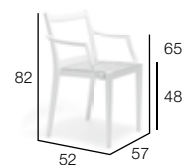

Sidechair

Esstuhl
Silla de comedor
Sedia pranzo
Chaise repas
4,2 kg 0,2 m³

Frame: chalk
Seat: sea bent plywood

Cover
Husse
Funda
Housse
Housse

295,- €

403013201

135,- €

56400003000

Armchair

Armlehnstuhl
Silla con brazos
Poltrona pranzo
Fauteuil repas
4,8 kg 0,24 m³

Frame: chalk
Seat: sea bent plywood
Armrest: polypropylene, color chalk

Cover
Husse
Funda
Housse
Housse

350,- €

403111201