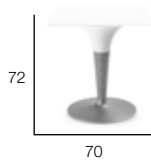

Cover
Husse
Funda
Housse
Housse

915,- €

403055000

150,- €

56400055000

Bistro table

Bistro Tisch
Mesa bistro
Tavolo bistro
Table bistro
70 x 70 cm
32 kg 0,35 m³

Color: terracotta / stone
Tabletop: porcelain stoneware, color white
Base: color anthracite