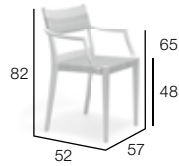

Cover
Husse
Funda
Housse
Housse

195,- €

401003515

135,- €

56400003000

Armchair

Armlehnstuhl
Silla con brazos
Poltrona pranzo
Fauteuil repas
4,8 kg 0,24 m³

Frame: terracotta
Seat: fiber, color stone
Backrest: fiber, color stone and terracotta
Armrest: polypropylene, color terracotta