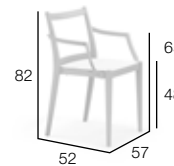

Armchair

Armlehnstuhl
Silla con brazos
Poltrona pranzo
Fauteuil repas
5 kg 0,24 m³

Frame: light gray
Seat: chalk
Armrest: light gray

Cover
Husse
Funda
Housse
Housse

215,- €

402104083

135,- €

56400001000