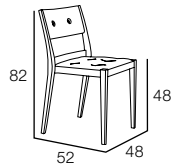

Cover
Husse
Funda
Housse
Housse

565,- €

403201713

135,- €

56400001000

Sidechair

Esstuhl
Silla de comedor
Sedia pranzo
Chaise repas
6,2 kg 0,2 m³

**Man-made leather upholstery**