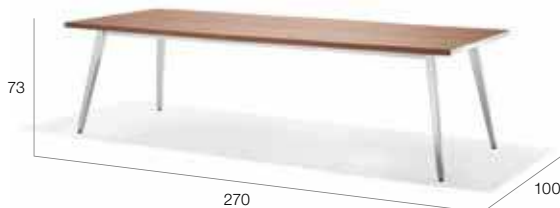

Dining table

Esstisch
Mesa comedor
Tavolo pranzo
Table
100x270 cm
60,5 kg 1,97 m³

Cover
Husse
Funda
Housse
Housse

3.570,- €

400067202

280,- €

56400067000

Dining table incl. Icecooler

Esstisch inkl. Icecooler
Mesa comedor incl. Icecooler
Tavolo pranzo Icecooler incl.
Table Icecooler incl.
100x270 cm
69,4 kg 1,97 m³