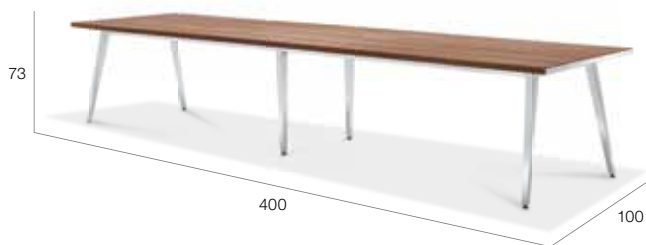

Dining table

Esstisch
Mesa comedor
Tavolo pranzo
Table
100x400 cm
90 kg 2,92 m³

Cover
Husse
Funda
Housse
Housse

5.145,- €

400071202

390,- €

56400071000

Dining table incl. Icecooler

Esstisch inkl. Icecooler
Mesa comedor incl. Icecooler
Tavolo pranzo Icecooler incl.
Table Icecooler incl.
100x400 cm
101 kg 2,92 m³