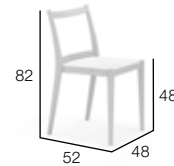

Sidechair

Esstuhl
Silla de comedor
Sedia pranzo
Chaise repas
4,7 kg 0,2 m³

Frame: light gray
Seat: chalk

Cover
Husse
Funda
Housse
Housse

160,- €

402103083

135,- €

56400003000