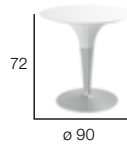

Bistro table

Bistro Tisch
Mesa bistro
Tavolo bistro
Table bistro
ø 90 cm
33,1 kg 0,58 m³

Color: terracotta / stone
Tabletop: porcelain stoneware, color white
Base: color anthracite

Cover
Husse
Funda
Housse
Housse

915,- €

401055000

150,- €

56400055000