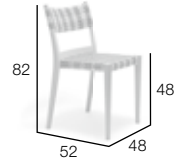

Cover
Husse
Funda
Housse
Housse

250,- €

401101515

135,- €

56400001000

Sidechair

Esstuhl
Silla de comedor
Sedia pranzo
Chaise repas
4,2 kg 0,2 m³

Frame: light gray
Seat: fiber, Pattern Europe
Backrest: fiber, Pattern Europe