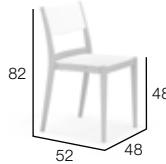

Sidechair

Esstuhl
Silla de comedor
Sedia pranzo
Chaise repas
5,3 kg 0,2 m³

Frame: light gray
Seat: chalk
Backrest: chalk

Cover
Husse
Funda
Housse
Housse

180,- €

402003083

135,- €

5640003000