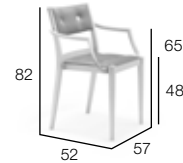

Cover
Husse
Funda
Housse
Housse

395,- €

402003794

135,- €

56400003000

Armchair

Armlehnstuhl
Silla con brazos
Poltrona pranzo
Fauteuil repas
6,4 kg 0,24 m³

**Satin upholstery**