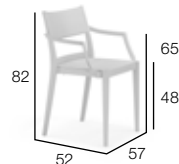

Armchair

Armlehnstuhl
Silla con brazos
Poltrona pranzo
Fauteuil repas
5,7 kg 0,24 m³

Frame: light gray
Seat: light gray
Backrest: light gray
Armrest: light gray

Cover
Husse
Funda
Housse
Housse

235,- €

402101526

135,- €

5640001000