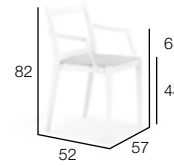

Armchair

Armlehnstuhl
Silla con brazos
Poltrona pranzo
Fauteuil repas
5 kg 0,24 m³

Frame: chalk
Seat: light gray
Armrest: chalk

Cover
Husse
Funda
Housse
Housse

215,- €

403104526

135,- €

56400001000