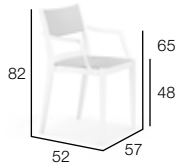

Armchair

Armlehnstuhl
Silla con brazos
Poltrona pranzo
Fauteuil repas
5,7 kg 0,24 m³

Frame: chalk
Seat: chalk
Backrest: chalk
Armrest: chalk

Cover
Husse
Funda
Housse
Housse

235,- €

403101083

135,- €

5640001000

Sidechair

Esstuhl
Silla de comedor
Sedia pranzo
Chaise repas
5,3 kg 0,2 m³

Frame: chalk
Seat: light gray
Backrest: light gray

Cover
Husse
Funda
Housse
Housse

180,- €

403003526

135,- €

5640003000

Armchair

Armlehnstuhl
Silla con brazos
Poltrona pranzo
Fauteuil repas
5,7 kg 0,24 m³

Frame: chalk
Seat: light gray
Backrest: light gray
Armrest: chalk

Cover
Husse
Funda
Housse
Housse

235,- €

403101526

135,- €