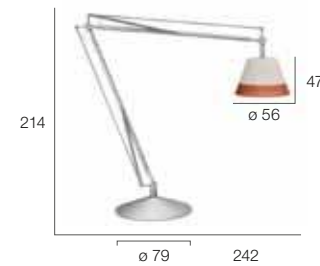

SUPERARCHIMOON Outdoor
Color: chalk/terracotta
158,5 kg
230 V 059301517
110 V 059311517