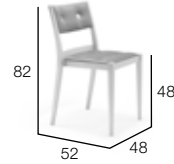

450,- €

402101793

135,- €

56400001000

Sidechair

Esstuhl
Silla de comedor
Sedia pranzo
Chaise repas
6,2 kg 0,2 m³

**Satin upholstery**

Frame: light gray
Seat: satin anthracite
Backrest: satin anthracite