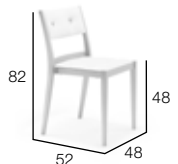

450,- €

403101794

135,- €

5640001000

Sidechair

Esstuhl
Silla de comedor
Sedia pranzo
Chaise repas
6,2 kg 0,2 m³

**Satin upholstery**

Frame: light gray
Seat: satin white
Backrest: satin white