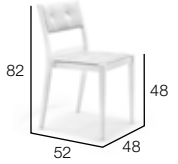

Armchair

Armlehnstuhl
Silla con brazos
Poltrona pranzo
Fauteuil repas
6,4 kg 0,24 m³

**Satin upholstery**

Frame: chalk
Seat: satin white
Backrest: satin white
Armrest: polypropylene, color chalk

Cover
Husse
Funda
Housse
Housse

450,- €

403101790

135,- €

5640001000

Sidechair

Esstuhl
Silla de comedor
Sedia pranzo
Chaise repas
6,2 kg 0,2 m³

**Satin upholstery**

Frame: chalk
Seat: satin taupe
Backrest: satin taupe