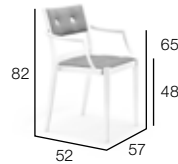

Armlehnstuhl
Silla con brazos
Poltrona pranzo
Fauteuil repas
6,4 kg 0,24 m³

**Satin upholstery**

Frame: chalk
Seat: satin anthracite
Backrest: satin anthracite
Armrest: polypropylene, color chalk

Cover
Husse
Funda
Housse
Housse