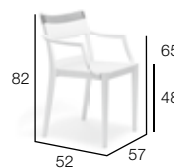

Sidechair

Esstuhl
Silla de comedor
Sedia pranzo
Chaise repas
4,2 kg 0,2 m³

Frame: chalk
Seat: fiber, color chalk
Backrest: fiber, color chalk and carbon

Cover
Husse
Funda
Housse
Housse

195,- €

403003516

135,- €

56400003000

Armchair

Armlehnstuhl
Silla con brazos
Poltrona pranzo
Fauteuil repas
4,8 kg 0,24 m³

Frame: chalk
Seat: fiber, color chalk
Backrest: fiber, color chalk and carbon
Armrest: polypropylene, color chalk