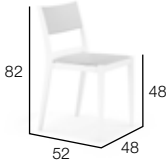

Sidechair

Esstuhl
Silla de comedor
Sedia pranzo
Chaise repas
5,3 kg 0,2 m³

Frame: chalk
Seat: chalk
Backrest: chalk

Cover
Husse
Funda
Housse
Housse

180,- €

403003083

135,- €

56400003000

Armchair

Armlehnstuhl
Silla con brazos
Poltrona pranzo
Fauteuil repas
5,7 kg 0,24 m³

Frame: chalk
Seat: chalk
Backrest: chalk
Armrest: chalk

Cover
Husse
Funda
Housse
Housse

235,- €

403101083

135,- €

5640001000

Sidechair

Esstuhl
Silla de comedor
Sedia pranzo
Chaise repas
5,3 kg 0,2 m³

Frame: chalk
Seat: light gray
Backrest: light gray

Cover
Husse
Funda
Housse
Housse

180,- €

403003526

135,- €

5640003000