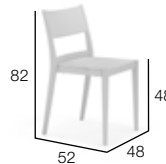

Sidechair

Esstuhl
Silla de comedor
Sedia pranzo
Chaise repas
5,3 kg 0,2 m³

Frame: light gray
Seat: light gray
Backrest: light gray

Cover
Husse
Funda
Housse
Housse

180,- €

402003526

135,- €

5640003000