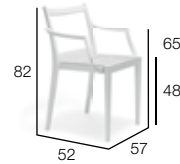

Armchair

Armlehnstuhl
Silla con brazos
Poltrona pranzo
Fauteuil repas
4,8 kg 0,24 m³