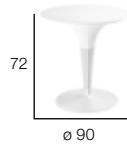

Cover
Husse
Funda
Housse
Housse

915,- €

401055000

150,- €

56400055000

Bistro table

Bistro Tisch
Mesa bistro
Tavolo bistro
Table bistro
ø 90 cm
33,1 kg 0,58 m³

Color: chalk / platinum
Tabletop: porcelain stoneware, color gray
Base: color champagne