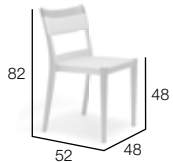

Cover
Husse
Funda
Housse
Housse

250,- €

402101521

135,- €

56400001000

Sidechair

Esstuhl
Silla de comedor
Sedia pranzo
Chaise repas
4,2 kg 0,2 m³

Frame: light gray
Seat: fiber, color platinum
Backrest: fiber, color platinum and titanium