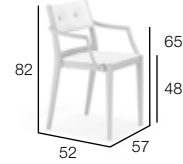

Armchair

Armlehnstuhl
Silla con brazos
Poltrona pranzo
Fauteuil repas
6,4 kg 0,24 m³