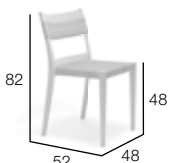

Sidechair

Esstuhl
Silla de comedor
Sedia pranzo
Chaise repas
4,2 kg 0,2 m³

Frame: terracotta
Seat: fiber, color stone
Backrest: fiber, color stone and terracotta

Cover
Husse
Funda
Housse
Housse

195,- €

401003515

135,- €

56400003000