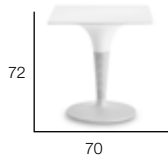

Cover
Husse
Funda
Housse
Housse

845,- €

401065000

145,- €

56400165000

Bistro table

Bistro Tisch
Mesa bistro
Tavolo bistro
Table bistro
70 x 70 cm
32 kg 0,35 m³

Color: chalk / platinum
Tabletop: porcelain stoneware, color gray
Base: color champagne