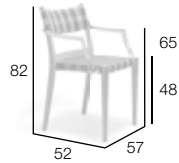

Cover
Husse
Funda
Housse
Housse

275,- €

402101512

135,- €

56400001000

Armchair

Armlehnstuhl
Silla con brazos
Poltrona pranzo
Fauteuil repas
4,8 kg 0,24 m³

Frame: light gray
Seat: fiber, Pattern Europe
Backrest: fiber, Pattern Europe
Armrest: aluminum