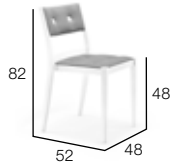

Sidechair

Esstuhl
Silla de comedor
Sedia pranzo
Chaise repas
6,2 kg 0,2 m³

Satin upholstery

Frame: chalk
Seat: satin anthracite
Backrest: satin anthracite

Cover
Husse
Funda
Housse
Housse

395,- €

403003794

135,- €

5640003000