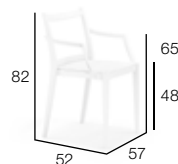

Sidechair

Esstuhl
Silla de comedor
Sedia pranzo
Chaise repas
4,7 kg 0,2 m³

Frame: chalk
Seat: chalk

Cover
Husse
Funda
Housse
Housse

160,- €

403103083

135,- €

56400003000

Armchair

Armlehnstuhl
Silla con brazos
Poltrona pranzo
Fauteuil repas
5 kg 0,24 m³

Frame: chalk
Seat: chalk
Armrest: chalk

Cover
Husse
Funda
Housse
Housse

215,- €

403104083

135,- €

56400001000