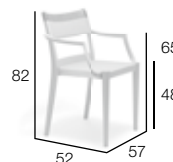

Cover
Husse
Funda
Housse
Housse

195,- €

402003519

135,- €

56400003000

Armchair

Armlehnstuhl
Silla con brazos
Poltrona pranzo
Fauteuil repas
4,8 kg 0,24 m³

Frame: light gray
Seat: fiber, color platinum
Backrest: fiber, color platinum and titanium
Armrest: polypropylene, color light gray