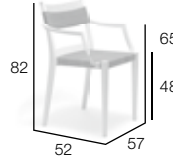

Cover
Husse
Funda
Housse
Housse

195,- €

403003522

135,- €

56400003000

Armchair

Armlehnstuhl
Silla con brazos
Poltrona pranzo
Fauteuil repas
4,8 kg 0,24 m³

Frame: chalk
Seat: fiber, color stone
Backrest: fiber, color stone and chalk
Armrest: polypropylene, color chalk