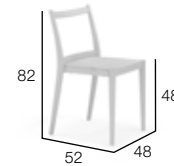

Sidechair

Esstuhl
Silla de comedor
Sedia pranzo
Chaise repas
4,7 kg 0,2 m³

Frame: light gray
Seat: light gray

Cover
Husse
Funda
Housse
Housse

160,- €

402103526

135,- €

56400003000