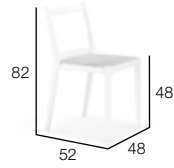

Sidechair

Esstuhl
Silla de comedor
Sedia pranzo
Chaise repas
4,7 kg 0,2 m³

Frame: chalk
Seat: light gray

Cover
Husse
Funda
Housse
Housse

160,- €

403103526

135,- €

56400003000