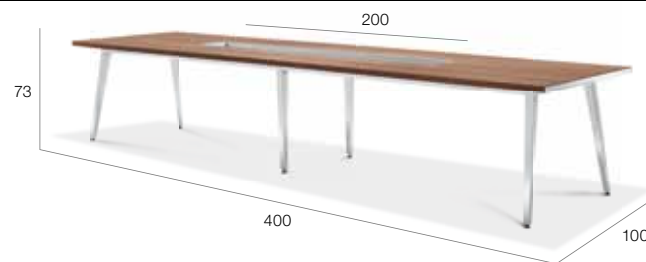

Esstisch
Mesa comedor
Tavolo pranzo
Table
100x400 cm
90 kg 2,92 m³

Cover
Husse
Funda
Housse
Housse

5.145,- €

400071202

390,- €

56400071000

Dining table incl. Icecooler

Esstisch inkl. Icecooler
Mesa comedor incl. Icecooler
Tavolo pranzo Icecooler incl.
Table Icecooler incl.
100x400 cm
101 kg 2,92 m³