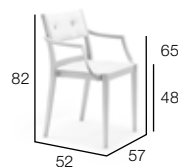

Cover
Husse
Funda
Housse
Housse

395,- €

402003790

135,- €

5640003000

Armchair

Armlehnstuhl
Silla con brazos
Poltrona pranzo
Fauteuil repas
6,4 kg 0,24 m³

**Satin upholstery**