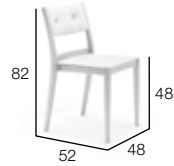

Sidechair

Esstuhl
Silla de comedor
Sedia pranzo
Chaise repas
6,2 kg 0,2 m³