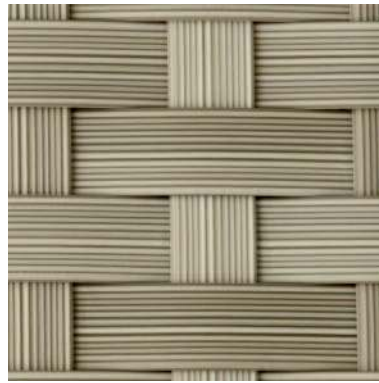

61 white
una collection

60 black
una collection

solana® wicker / tressé

31 snake wicker 7 mm
una collection

37 black brush wicker 7 mm
una collection

36 platino wicker 6,5 mm
una collection

34 dark brown wicker 12 mm
cubic collection

35 white stone wicker 12 mm
cubic collection

32 platino wicker 7 mm
boa collection

glass / verre

02 white foggy glass 10 mm
una collection

03 black foggy glass 10 mm
una collection

04 capuccino foggy glass 10 mm
una collection