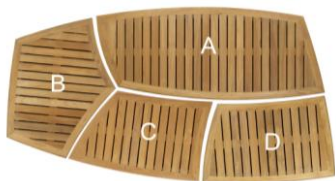

2506	118x84x22cm	€ 539
61-2506Z...	Sitzkissen	€ 537
61-2506R	Rückenkissen	€ 429
2506S	Stütze	€ 319
		€ 1.824

Klubsessel

Modul A+E

* nur auf Bestellung lieferbar, kein Vorratprodukt

Bedingt vorrätig

sofa 2 seat