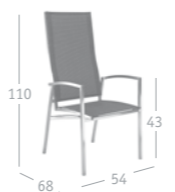

hochlehner, verstellbar
recliner
haut dossier, ajustable
respaldo alto, ajustable
lava # 473 28