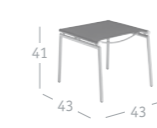

hocker
footstool
repose-pieds
banqueta
black # 654 30