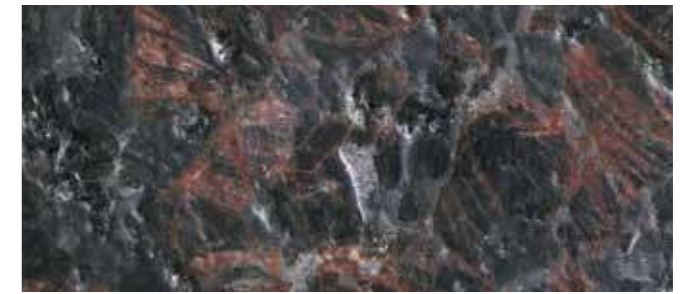

tan brown, india