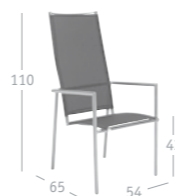

## elegance

seite . page . page . página 23 - 27

stapelsessel  
stacking armchair  
fauteuil empilable  
sillón apilable  
black # 650 30

hocker  
footstool  
repose-pieds  
banqueta  
black # 654 30

freischwinger, stapelbar  
spring chair, stackable  
chaise cantilever, empilable  
silla cantilever, apilable  
black # 651 30

liege  
lounger  
chaise longue  
tumbona  
black # 657 30

stapelsessel, hoch  
stacking armchair, high  
fauteuil empilable, haut  
sillón apilable, alto  
black # 652 30

armlehnenset für liege  
armrest set for lounger  
set d'accoudoirs  
juego de brazos  
edelstahl # 656 15  
stainless steel  
acier inoxydable  
acero fino