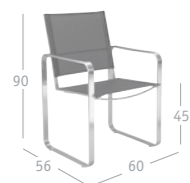

loft

seite . page . page . página 11 - 15

dining sessel
dining armchair
fauteuil repas
sillón de comedor
black # 664 30

hocker
footstool
repose-pieds
banqueta
black # 661 30

armlehnenset für dining sessel
armrest set for dining armchair
set d'accoudoirs
juego de brazos
black # 901 16