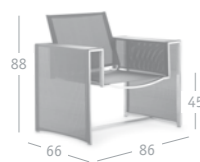

## skyline

seite . page . page . página 05 - 09

lounge sessel  
lounge armchair  
fauteuil salon  
sillón bajo  
black # 680 30

hocker  
footstool  
repose-pieds  
banqueta  
black # 681 30