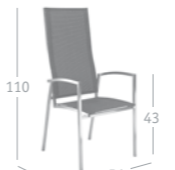

stapelsessel, hoch
stacking armchair, high
fauteuil empilable, haut
sillón apilable, alto
lava # 472 28