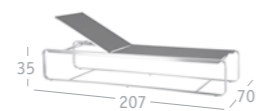

## loft

seite . page . page . página 11 - 15

dining sessel  
dining armchair  
fauteuil repas  
sillón de comedor  
black # 664 30

hocker  
footstool  
repose-pieds  
banqueta  
black # 661 30

armlehnenset für dining sessel  
armrest set for dining armchair  
set d'accoudoirs  
juego de brazos  
black # 901 16