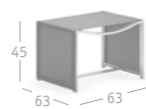

## skyline

seite . page . page . página 05 - 09

lounge sessel  
lounge armchair  
fauteuil salon  
sillón bajo  
black # 680 30

hocker  
footstool  
repose-pieds  
banqueta  
black # 681 30