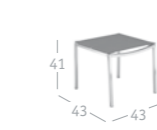

hocker
footstool
repose-pieds
banqueta
lava # 474 28