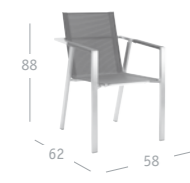

allure steel

seite . page . page . página 17 - 21

stapelsessel
stacking chair
fauteuil empilable
sillón apilable
textilene farbe . color
black # 670 30