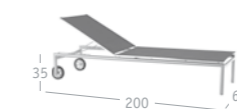

## elegance

seite . page . page . página 23 - 27

stapelsessel  
stacking armchair  
fauteuil empilable  
sillón apilable  
black # 650 30

hocker  
footstool  
repose-pieds  
banqueta  
black # 654 30

freischwinger, stapelbar  
spring chair, stackable  
chaise cantilever, empilable  
silla cantilever, apilable  
black # 651 30