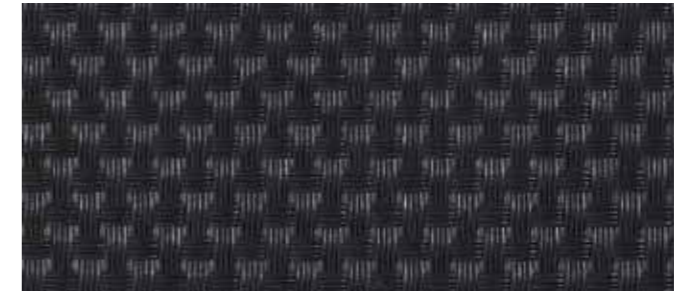

# material textilene

pearl white

silver

lava

black

für die solpuri edelstahlmöbel wird das patentierte material TEXTILENE des amerikanischen unternehmens twitchell verwendet. alle textilenfarben werden exklusiv für solpuri entwickelt und mit einer dichten 4x4 maschung maschinell gewoben. TEXTILENE wird produziert für den ganzjährigen ein-satz im freien und zeichnet sich durch folgende materialeigenschaften aus: witterungsbeständigkeit, farbechtheit, reißfestigkeit, langlebigkeit