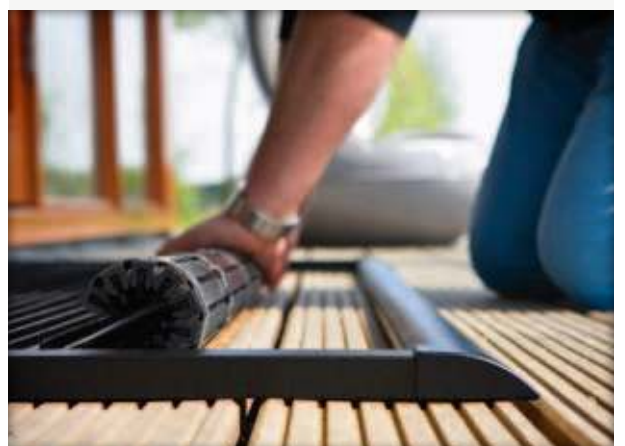

RIZZ SOLUTION

Maatwerk oplossing

Made to measure solution

Solution sur mesure

Maßarbeitlösung

Solución a medida

Soluzione su misura

40.50.503