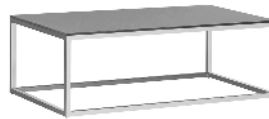

MOD.	JAZZ	JAZZ	JAZZ
DESC. / BESCHREIBUNG	MESA CENTRO / COFFEE TABLE / TABLE BASSE / TAVOLO / COUCHTISCH	MESA CENTRO / COFFEE TABLE / TABLE BASSE / TAVOLO / COUCHTISCH	MESA RINCÓN / CORNER TABLE TABLE D'ANGLE / TAVOLO / ECKTISCH
REF.	73953	73954	73956
	110 x 110 x 39,5 (cm) / 43.3 x 43.3 x 15.5 (in)	120 x 65 x 39,5 (cm) / 47.2 x 25.6 x 15.5 (in)	70 x 70 x 49,5 (cm) / 27.6 x 27.6 x 19.5 (in)
SIN CRISTAL / WITHOUT GLASS / SANS GLACE SENZA VETRO / OHNE GLASPLATTE	777 €	560 €	435 €