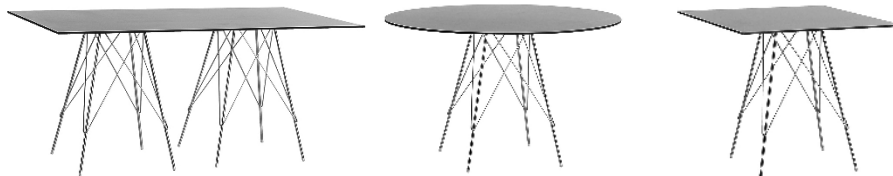

MOD.	MARILYN	MARILYN	MARILYN
DESC. / BESCHREIBUNG	MESA / TABLE / TABLE / TAVOLO / TISCH	MESA / TABLE / TABLE / TAVOLO / TISCH	MESA / TABLE / TABLE / TAVOLO / TISCH
REF.	74008	74009	74010
	160 x 90 x 74 (cm) / 63.0 x 35.4 x 29.1 (in)	Ø 120 x 74 (cm) / Ø 47.2 x 29.1 (in)	90 x 90 x 74 (cm) / 35.4 x 35.4 x 29.1 (in)
SIN CRISTAL / WITHOUT GLASS / SANS GLACE	1.472 €	1.014 €	794 €
SENZA VETRO / OHNE GLASPLATTE