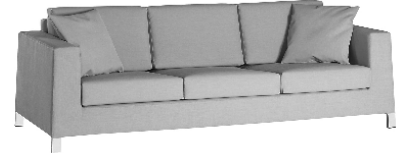

MOD.	JAZZ	JAZZ	JAZZ
DESC. / BESCHREIBUNG	SILLÓN / ARMCHAIR / FAUTEUIL POLTRONA / SESSEL	SOFÁ 2 / SOFA 2 / DIVANO 2	SOFÁ 3 / SOFA 3 / DIVANO 3
REF.	73945	73947	73949
	100 x 95 x 79 (cm) / 39.4 x 37.4 x 31.1 (in)	160 x 95 x 79 (cm) / 63.0 x 37.4 x 31.1 (in)	220 x 95 x 79 (cm) / 86.6 x 37.4 x 31.1 (in)
SIN COJINES / WITHOUT CUSHIONS / SANS COUSSINS / SENZA CUSCINI / OHNE KISSEN	1.031 €	1.541 €	1.938 €
TELA CLIENTE / CLIENT'S FABRIC / TISSUS CLIENT / TESSUTI CLIENTE / KUNDENSTOFF	1325 € QUICK DRY 1180 € NORMAL FOAM	2106 € QUICK DRY 1855 € NORMAL FOAM	2762 € QUICK DRY 2356 € NORMAL FOAM
TELA / FABRIC / TISSU / TESSUTI / STOFF G1	1406 € QUICK DRY 1262 € NORMAL FOAM	2268 € QUICK DRY 2012 € NORMAL FOAM	2988 € QUICK DRY 2583 € NORMAL FOAM
TELA / FABRIC / TISSU / TESSUTI / STOFF G2	1486 € QUICK DRY 1342 € NORMAL FOAM	2429 € QUICK DRY 2178 € NORMAL FOAM	3214 € QUICK DRY 2809 € NORMAL FOAM
METROS TELA / FABRIC METERS / MET. TISSU / MT. TESSUTI / STOFFBEDARF	2.60 M / 2.84 yd	5.30 M / 5.80 yd	7.10 M / 7.76 yd