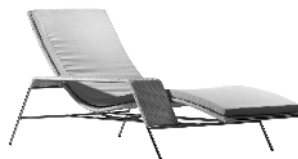

MOD.	SAGRA	SIESTA	SUNSET
DESC. / BESCHREIBUNG	SILLÓN / ARMCHAIR / FAUTEUIL POLTRONCINA / SESSEL	TUMBONA / SUNBED / BAIN SOLEIL SDRAIO / LIEGE	TUMBONA / SUNBED / BAIN SOLEIL SDRAIO / LIEGE
REF.	70106	74095	74495
	60 x 61 x 83 (cm) / 23.6 x 24.0 x 32.7 (in)	80 x 165 x 78 (cm) / 31.5 x 65.0 x 30.7 (in)	200 x 200 x 200 (cm) / 78.7 x 78.7 x 78.7 (in)
SIN COJINES / WITHOUT CUSHIONS / SANS COUSSINS / SENZA CUSCINI / OHNE KISSEN	353 €	1.152 €	2.894 €
TELA CLIENTE / CLIENT'S FABRIC / TISSUS CLIENT / TESSUTI CLIENTE / KUNDENSTOFF	391 €	1.419 €	3.341 €
TELA/ FABRIC/ TISSU/ TESSUTI/ STOFF G1	413 €	1.560 €	3.740 €
TELA/ FABRIC/ TISSU/ TESSUTI/ STOFF G2	447 €	1.684 €	4.137 €
METROS TELA / FABRIC METERS / MET. TISSU / MT. TESSUTI / STOFFBEDARF	0.80 M / 0.87 yd	3.8 M / 4.16 yd	13.5 M / 14.76 yd