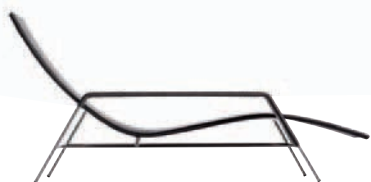

COLOR / COLOUR

**SIESTA**  
TUMBONA / SUN BED ..... PÁGINA / PAGE 38  
REF. 74095

LARGO / LONG	<b>80</b>	<b>92</b>	<b>55 Ø</b>
PROFUNDO / LARGE	<b>165</b>	<b>91</b>	
ALT. / HEIGHT	<b>78</b>	<b>133</b>	<b>52</b>
ALTO ASIENTO / SEATING HEIGHT	<b>28</b>	<b>46</b>	
ALTO BRAZOS / ARMRESTS HEIGHT	<b>41</b>	<b>67</b>	
ESTRUCTURA / FRAME	ACERO INOX / INOX	ALUMINIO LACADO / LACQUERED ALUMINIUM	ALUMINIO LACADO / LACQUERED ALUMINIUM
TRENZADO / WEAVINGS	FLAT 9 MM	FLAT 9 MM, ROUND 3 MM Ø	FLAT 9 MM, ROUND 3 MM Ø
PATAS / LEGS	ACERO INOX / INOX		