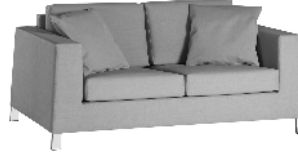

MOD.	JAZZ	JAZZ	JAZZ
DESC. / BESCHREIBUNG	SILLÓN / ARMCHAIR / FAUTEUIL POLTRONA / SESSEL	SOFÁ 2 / SOFA 2 / DIVANO 2	SOFÁ 3 / SOFA 3 / DIVANO 3
REF.	73945	73947	73949
	100 x 95 x 79 (cm) / 39.4 x 37.4 x 31.1 (in)	160 x 95 x 79 (cm) / 63.0 x 37.4 x 31.1 (in)	220 x 95 x 79 (cm) / 86.6 x 37.4 x 31.1 (in)
SIN COJINES / WITHOUT CUSHIONS / SANS COUSSINS / SENZA CUSCINI / OHNE KISSEN	1.031 €	1.541 €	1.938 €
TELA CLIENTE / CLIENT'S FABRIC / TISSUS CLIENT / TESSUTI CLIENTE / KUNDENSTOFF	1325 € QUICK DRY 1180 € NORMAL FOAM	2106 € QUICK DRY 1855 € NORMAL FOAM	2762 € QUICK DRY 2356 € NORMAL FOAM
TELA / FABRIC / TISSU / TESSUTI / STOFF G1	1406 € QUICK DRY 1262 € NORMAL FOAM	2268 € QUICK DRY 2012 € NORMAL FOAM	2988 € QUICK DRY 2583 € NORMAL FOAM
TELA / FABRIC / TISSU / TESSUTI / STOFF G2	1486 € QUICK DRY 1342 € NORMAL FOAM	2429 € QUICK DRY 2178 € NORMAL FOAM	3214 € QUICK DRY 2809 € NORMAL FOAM
METROS TELA / FABRIC METERS / MET. TISSU / MT. TESSUTI / STOFFBEDARF	2.60 M / 2.84 yd	5.30 M / 5.80 yd	7.10 M / 7.76 yd