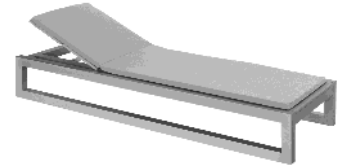

MOD.	WEEKEND	WEEKEND	WEEKEND
DESC. / BESCHREIBUNG	TABURETE/ BAR STOOL / TABOURETE DE BAR / SGABELLO / BARHOCKER	PUFF / FOOT STOOL / POUF / POUFF HOCKER	TUMBONA / SUNBED / BAIN SOLEIL SDRADIO / LIEGE
REF.	73151	73152	73195
	40 x 40 x 75 (cm) / 15.8 x 15.8 x 29.5 (in)	90 x 76 x 45 (cm) / 35.4 x 29.9 x 17.7 (in)	204 x 78 x 93 (cm) / 80.3 x 30.7 x 36.6 (in)
SIN COJINES / WITHOUT CUSHIONS / SANS COUSSINS / SENZA CUSCINI / OHNE KISSEN	491 €	821 €	1.582 €
TELA CLIENTE / CLIENT'S FABRIC / TISSUS CLIENT / TESSUTI CLIENTE / KUNDENSTOFF	524 €	945 €	1.703 €
TELA/ FABRIC/ TISSU/ TESSUTI/ STOFF G1	543 €	1.014 €	1.781 €
TELA/ FABRIC/ TISSU/ TESSUTI/ STOFF G2	568 €	1.091 €	1.863 €
METROS TELA / FABRIC METERS / MET. TISSU / MT. TESSUTI / STOFFBEDARF	0.45 M / 0.49 yd	2.10 M / 2.30 yd	2.56 M / 2.80 yd