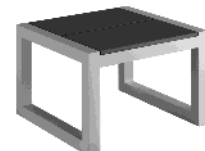

MOD.	WEEKEND	WEEKEND	WEEKEND
DESC. / BESCHREIBUNG	MESA ALTA / HIGHT TABLE / TABLE HAUTE TAVOLO ALTO / STEHTISCH	MESA CENTRO / COFFEE TABLE / TABLE BASSE / TAVOLO / COUCHTISCH	MESA RINCÓN / CORNER TABLE TABLE D'ANGLE / TAVOLO / ECKTISCH
REF.	73111	73154	73156
	120 x 60 x 105 (cm) / 47.2 x 23.6 x 41.3 (in)	130 x 80 x 42 (cm) / 51.2 x 31.5 x 16.5 (in)	70 x 70 x 50 (cm) / 27.6 x 27.6 x 19.7 (in)
SIN CRISTAL / WITHOUT GLASS / SANS GLACE SENZA VETRO / OHNE GLASPLATTE	1.158 €	1.036 €	730 €