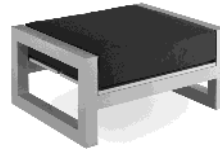

MOD.	WEEKEND	WEEKEND	WEEKEND
DESC. / BESCHREIBUNG	TABURETE/ BAR STOOL / TABOURETE DE BAR / SGABELLO / BARHOCKER	PUFF / FOOT STOOL / POUF / POUFF HOCKER	TUMBONA / SUNBED / BAIN SOLEIL SDRADIO / LIEGE
REF.	73151	73152	73195
	40 x 40 x 75 (cm) / 15.8 x 15.8 x 29.5 (in)	90 x 76 x 45 (cm) / 35.4 x 29.9 x 17.7 (in)	204 x 78 x 93 (cm) / 80.3 x 30.7 x 36.6 (in)
SIN COJINES / WITHOUT CUSHIONS / SANS COUSSINS / SENZA CUSCINI / OHNE KISSEN	491 €	821 €	1.582 €
TELA CLIENTE / CLIENT'S FABRIC / TISSUS CLIENT / TESSUTI CLIENTE / KUNDENSTOFF	524 €	945 €	1.703 €
TELA/ FABRIC/ TISSU/ TESSUTI/ STOFF G1	543 €	1.014 €	1.781 €
TELA/ FABRIC/ TISSU/ TESSUTI/ STOFF G2	568 €	1.091 €	1.863 €
METROS TELA / FABRIC METERS / MET. TISSU / MT. TESSUTI / STOFFBEDARF	0.45 M / 0.49 yd	2.10 M / 2.30 yd	2.56 M / 2.80 yd