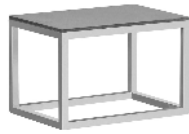

MOD.	JAZZ	JAZZ
DESC. / BESCHREIBUNG	MESA AUXILIAR / AUXILIAR TABLE / TABLE AUXILIERE / TAVOLO / BEISTELLTISCH	MESA ALTA / HIGHT TABLE / TABLE HAUTE TAVOLO ALTO / STEHTISCH
REF.	73958	73911
	50 x 35 x 35 (cm) / 19.7 x 13.8 x 13.8 (in)	70 x 70 x 100 (cm) / 27.6 x 27.6 x 39.4 (in)
SIN CRISTAL / WITHOUT GLASS / SANS GLACE	265 €	582 €
SENZA VETRO / OHNE GLASPLATTE