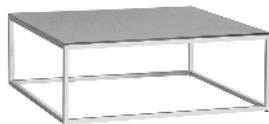

MOD.	JAZZ	JAZZ	JAZZ
DESC. / BESCHREIBUNG	MESA CENTRO / COFFEE TABLE / TABLE BASSE / TAVOLO / COUCHTISCH	MESA CENTRO / COFFEE TABLE / TABLE BASSE / TAVOLO / COUCHTISCH	MESA RINCÓN / CORNER TABLE TABLE D'ANGLE / TAVOLO / ECKTISCH
REF.	73953	73954	73956
	110 x 110 x 39,5 (cm) / 43.3 x 43.3 x 15.5 (in)	120 x 65 x 39,5 (cm) / 47.2 x 25.6 x 15.5 (in)	70 x 70 x 49,5 (cm) / 27.6 x 27.6 x 19.5 (in)
SIN CRISTAL / WITHOUT GLASS / SANS GLACE SENZA VETRO / OHNE GLASPLATTE	777 €	560 €	435 €